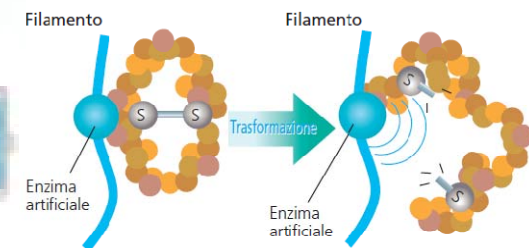

21 dB(A)

禪

KIRIGAMINE ZEN

Functionare silentioasa...

Filtru nano-platinum standard

Filtru anti-alergic optional

... si o calitate mai buna a aerului.

4 presetari pentru
temporizatorul
saptamanal