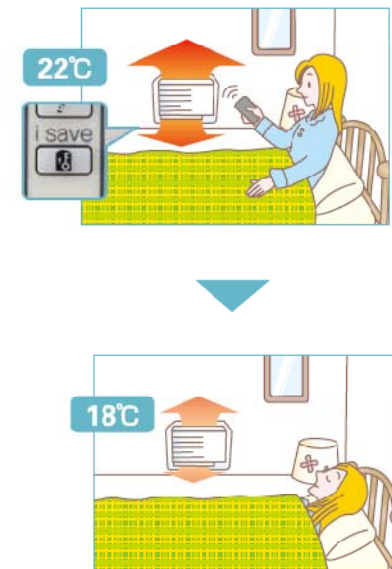

Mod "i save"

Functii Convenabile.....